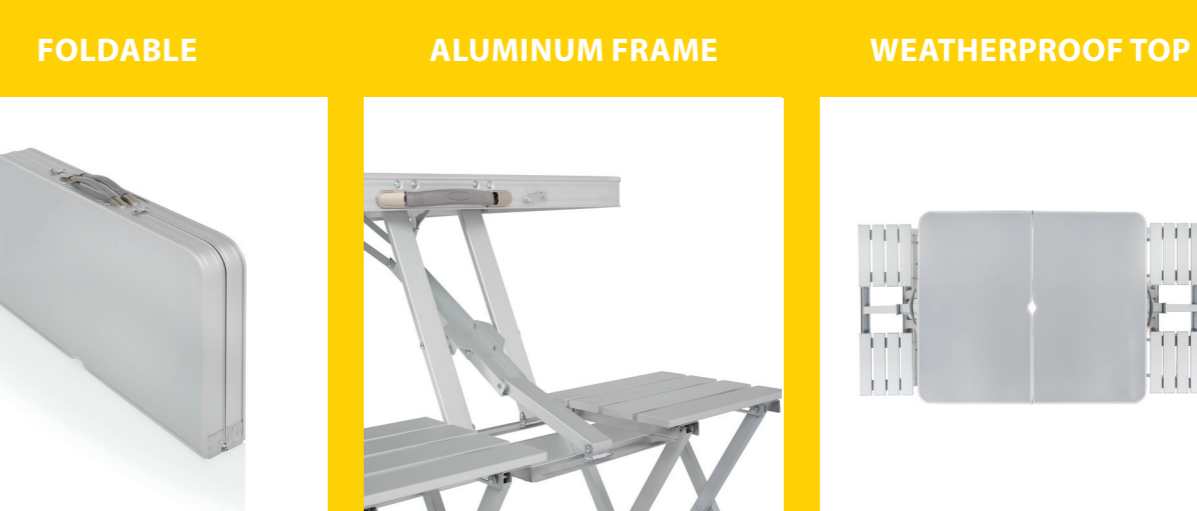

TA-0875 Picnic table ARKANSAS

FOLDABLE

ALUMINIUM FRAME

WEATHERPROOF TOP

WWW.CAMPART.EU

TA-0875 Picnic table ARKANSAS

CAMPART

TA-0875
Picnic table ARKANSAS

CAMPART

FI PIKNIKIPÖYTÄ

NO PIKNIKBOARD

- Foldet størrelse: 50 x 10 x 80 cm
- Mål: 90 x 65 x 70 cm
- Foldet størrelse: NA cm
- Paraplyholder
- Materialeil med vefbestandig topp: Aluminium
- Rammemateriale: Aluminium
- Sammenfølelig

DA PICNIKBOARD

- Skidany
- Material rany: Aluminium
- Material wodoodporny na gorze: Aluminium
- Uchwyt na parasol
- Pojemność siedzenia: 110 kg
- Rozmiar po złożeniu: 50 x 10 x 80 cm
- Wymiar: 90 x 65 x 70 cm

PL STÓŁ PIKNIKOWY

SV PICKNICKBORD

PT MESA DE PIQUENIQUE

- Dimension: 90 x 65 x 70 cm
- Dimensioni piegata: 50 x 10 x 80 cm
- Capacità per seduta: 110 kg
- Portombrelli
- Materiale piano resistente alle intemperie: Aluminium
- Materiale struttura: Aluminium
- Pieghevole

IT TAVOLO DA PICNIC

- Dimensiones: 90 x 65 x 70 cm
- Tamaño cuando está plegada: 50 x 10 x 80 cm
- Asiento capacidad: 110 kg
- Porta parasol
- Parte superior impermeable: Aluminium
- Material del marco: Aluminium
- Plegable

ES MESA DE PICNIC

- Abmessungen: 90 x 65 x 70 cm
- Zusammenklappbare Größe: 50 x 10 x 80 cm
- Sitzplatz-Belastbarkeit: 110 kg
- Schirmhalter
- Material wetterbeständige Abdeckplatte: Aluminium
- Rammematerial: Aluminium
- Zusammenklappbar

DE PICKNICKTISCH

FR TABLE DE PIQUE-NIQUE

- Afmeting: 90 x 65 x 70 cm
- Pakmaat: 50 x 10 x 80 cm
- Zitplaats draagkracht: 110 kg
- Paraplu houder
- Materiaal weerbestendige top: Aluminium
- Rame materiaal: Aluminium
- Opvouwbaar

NL PICKNICKTAFEL

- Dimension: 90 x 65 x 70 cm
- Folded size: 50 x 10 x 80 cm
- Capacity per seat: 110 kg
- Umbrella holder
- Material weatherproof top: Aluminium
- Frame material: Aluminium
- Foldable

EN PICNIC TABLE