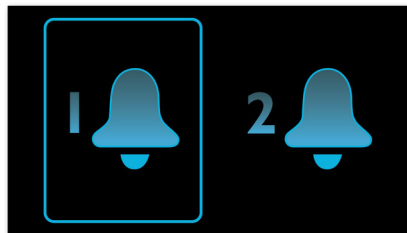

Tweevoudig alarm

Het Philips-audiosysteem wordt geleverd met twee alarmtijden. Stel één wektijd in voor uzelf en de andere voor uw partner.