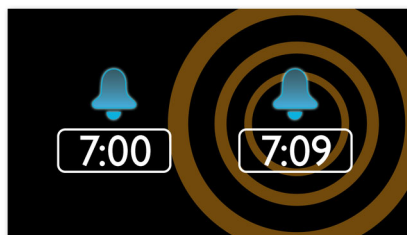

Eenvoudige tijdstelling

De tijd en het alarm zijn zo eenvoudig in te stellen dat u de snelstartgids of de gebruiksaanwijzing er mogelijk niet eens bij hoeft te pakken. De silkscreen-toetsen van de klokradio helpen u de tijd en het alarm in te stellen.

Word wakker met radio of zoemer

Wakker worden met het geluid van uw favoriete radiozender of een zoemer. U hoeft alleen maar het alarm in te stellen op uw Philips-klokradio om gewekt te worden met de laatst beluisterde radiozender. Ook kunt u kiezen voor een zoemeralarm. Als het wektijdstip wordt bereikt, schakelt uw Philips-klokradio automatisch de radiozender in of wordt het zoemeralarm geactiveerd.

Tweevoudig alarm

Het Philips-audiosysteem wordt geleverd met twee alarmtijden. Stel één wektijd in voor uzelf en de andere voor uw partner.

Alarm herhalen

Dankzij de functie voor alarmherhaling (snooze) van de Philips klokradio hoeft u nooit