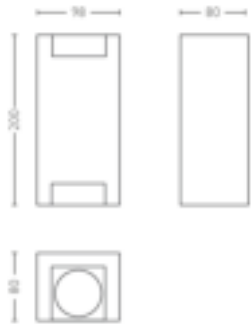

PHILIPS

Wandlamp

myGarden

Trowel

aluminium

17339/48/PN

Geniet van een prachtig verlichte tuin

De Philips Trowel buitenwandlamp van gegoten aluminium geeft uw muur een stijlvolle en krachtige uitstraling. De wandlamp met GU10-fitting verdeelt het licht omhoog en omlaag voor een verbluffend effect op de hele muur. De buitenlamp voldoet aan alle veiligheidseisen (IP44) en is dankzij de hoogwaardige materialen bestand tegen alle weersomstandigheden. Combineer met een Philips LED-spot voor het mooiste lichteffect. Philips buitenverlichting is bovendien eenvoudig te plaatsen met de bijgeleverde montagesleutel.

Opgenomen vermogen

- Energie-efficiëntielabel: no bulb included

Afmetingen en gewicht van product

- Hoogte: 20 cm
- Lengte: 9,8 cm
- Nettogewicht: 0,299 kg
- Breedte: 8,0 cm

Service

- Garantie: 2 jaar

Technische specificaties

- IP-classificatie: IP44
- Beschermingsklasse: II - dubbel geïsoleerd
- Lichtbron vervangbaar: Ja

Afmetingen en gewicht verpakking

- EAN/UPC - product: 8718696157305
- Nettogewicht: 0,299 kg
- Brutoweight: 0,370 kg
- Hoogte: 216,000 mm
- Lengte: 86,000 mm
- Breedte: 106,000 mm
- Materiaalnummer (12NC): 915005361401