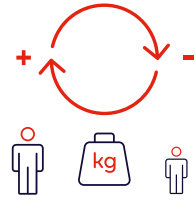

● CLEVER GAMING

GAMING X Trust.

RIZZA ASSEMBLY GUIDE

ILLUMINATED GAMING CHAIR

Bedienungsanleitung | Mode d'emploi | Gebruikershandleiding | Manuale utente | Manual del usuario | Guia do utilizador | Brukerveiledning | Bruksanvisning | Käyttöopas | Brugsvejledning | Instrukcja obsługi | Návod k použití | Návod na používanie | Használati útmutató | Manual de utilizare | Ръководство за потребителя | Εγχειρίδιο χρήσης | Kullanicı kılavuzu | Руководство пользователя | Uporabniški priročnik | Korisnički priručnik | Guia do usuário | Посібник користувача | مَدخلت سول لاي لاد