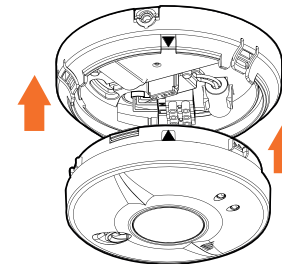

Push-Fit opbouwsokkel

Ideaal voor renovatie of draadloos uitbreiden van een bestaand netwerk.

Dit unieke Push-Fit systeem is speciaal ontworpen om een snelle en eenvoudige installatie te garanderen.

1

Monteer de Push-Fit opbouwsokkel op het plafond

2

Sluit de bekabeling aan op de connector via de zijkant of onderkant

3

Plaats de pijlen tegenover elkaar en druk de melder direct op de opbouwsokkel

Vertegenwoordiging voor Nederland:

HATEHA
STERKE PARTNER IN ELEKTRO