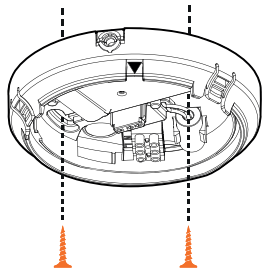

Push-Fit opbouwsokkel

Ideaal voor renovatie of draadloos uitbreiden van een bestaand netwerk.

Dit unieke Push-Fit systeem is speciaal ontworpen om een snelle en eenvoudige installatie te garanderen.

1

Monteer de Push-Fit opbouwsokkel op het plafond