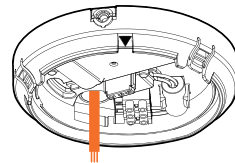

Push-Fit opbouwsokkel

Ideaal voor renovatie of draadloos uitbreiden van een bestaand netwerk.

Dit unieke Push-Fit systeem is speciaal ontworpen om een snelle en eenvoudige installatie te garanderen.

1

Monteer de Push-Fit opbouwsokkel op het plafond

2

Sluit de bekabeling aan op de connector via de zijkant of onderkant

3

Plaats de pijlen tegenover elkaar en druk de melder direct op de opbouwsokkel

Vertegenwoordiging voor Nederland:

HATEHA
STERKE PARTNER IN ELEKTRO