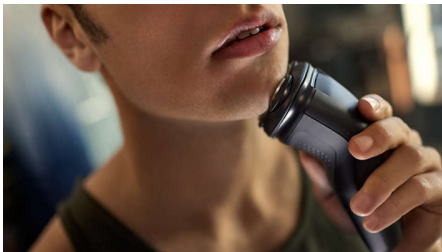

Kenmerken

PowerCut-mesjes

27 zelfslijpende mesjes snijden elk haartje recht boven het huidniveau voor een gladde, gelijkmatige afwerking. Onze zelfslijpende mesjes blijven 2 jaar lang als nieuw.

4D Flexibele scheerhoofden

Bewegende scheerhoofden bewegen in vier richtingen om gelijkmatig contact met uw huid te houden en beschermen tegen wondjes en sneetjes.

Open met één druk op de knop

Het scheerhoofd klapt met één druk op de knop open zodat u het kunt schoonspoelen onder stromend water.