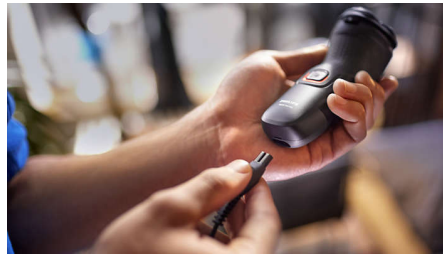

40 minuten snoerloos scheren

Een duurzame NiMH-batterij biedt 40 minuten scheervermogen na 8 uur opladen. Dat is goed voor ongeveer 13 scheerbeurten.