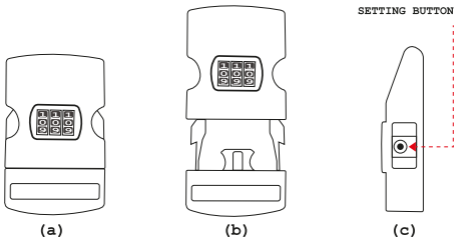

READY FOR YOUR NEXT JOURNEY

**EN - INSTRUCTIONS FOR CHANGING THE CODE:**

The original combination is 0-0-0. To set your own combination, please follow below easy steps:

1. Press the buckle and pull up the strap to open the lock
2. Press the setting button inside of the buckle and then set your own combination
3. Release the setting button and the setting is completed

To set a new combination, please repeat step 1 to 3 above, please remember your new combination.

READY FOR YOUR NEXT JOURNEY

### NL - INSTRUCTIES VOOR HET WIJZIGEN VAN DE CODE:

De originele combinatie is 0-0-0. Om je eigen combinatie in te stellen, volg dan de onderstaande eenvoudige stappen:

1. Druk op de gesp en trek de riem omhoog om het slot te openen.
2. Druk op de instelknop in de gesp en stel dan je eigen combinatie in.
3. Laat de instelknop los en de instelling is voltooid