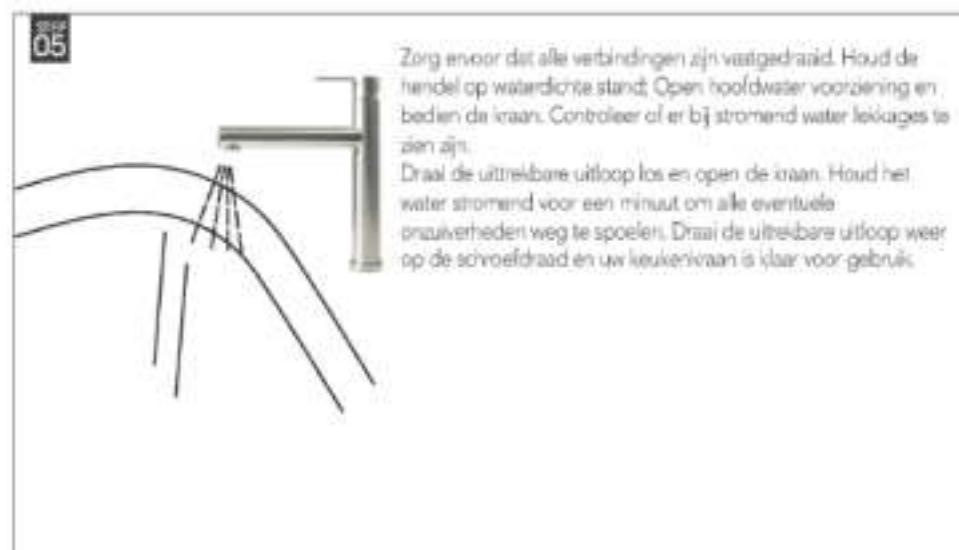

6. Installatie