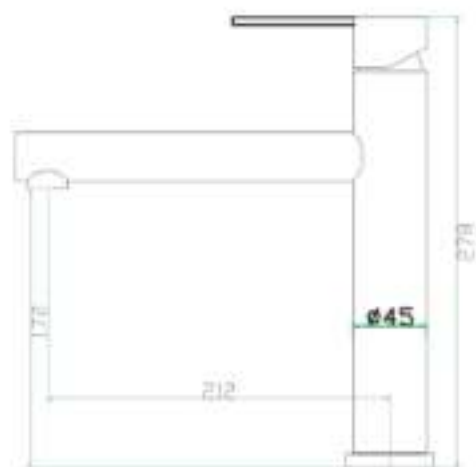

5. Technische tekening