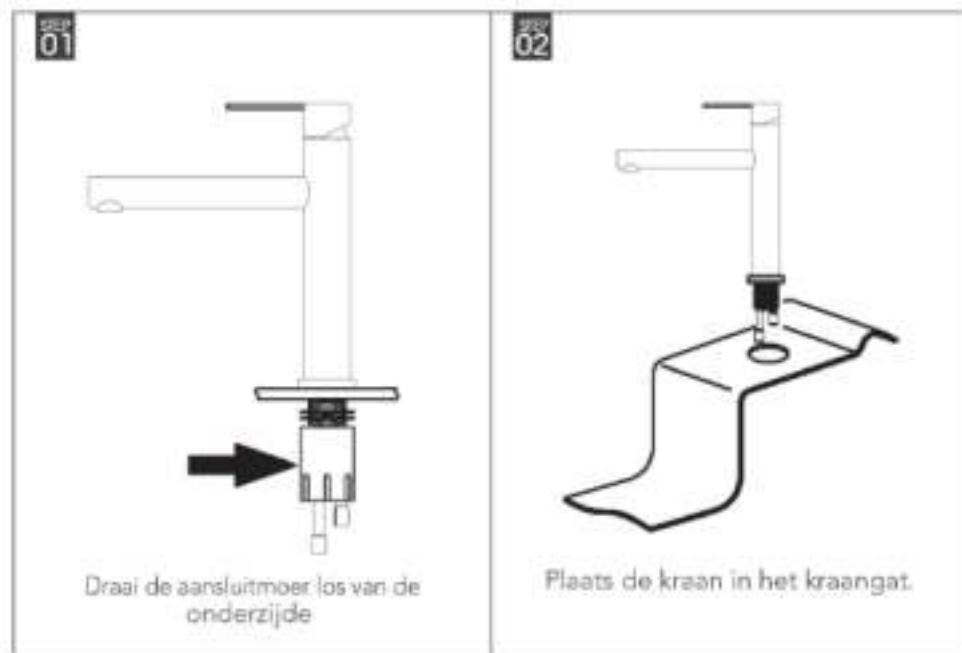

6. Installatie