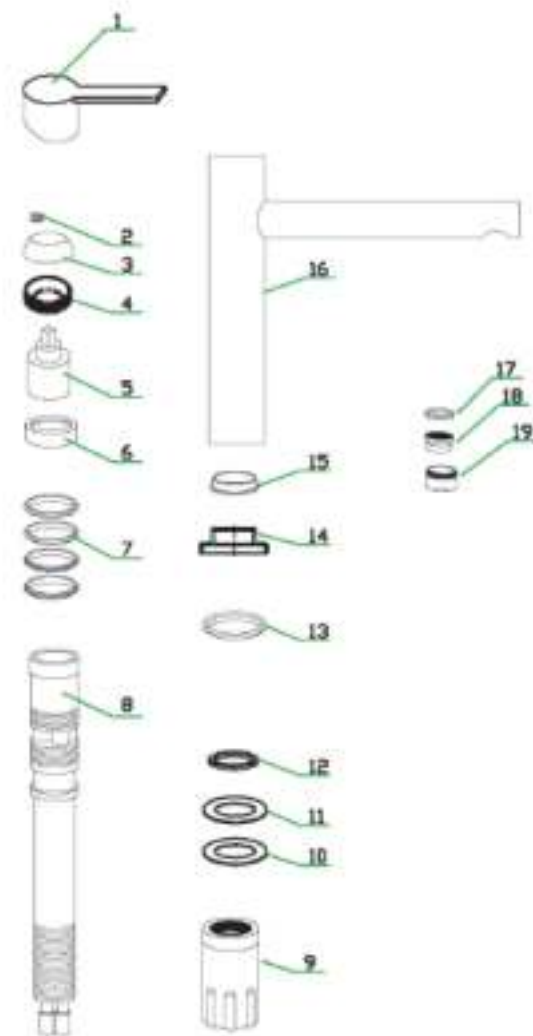

MiZZO
Design
High quality kitchen faucets & sinks

Stori 16099

MiZZO
Design
High quality kitchen faucets & sinks

1. technische informatie

Draaibare uitloop	360 graden
Lengte uittrekbare slang	0.5 meter
Waterdruk warm en koud	Min. 0.05 MPa Max 0.75 MPa
Aanbevolen temperatuur	60±5°C - 90°C
Benodigd kraangat	35 mm

2. Benodigd gereedschap

Moersleutel

Handen

Inbussleutel

Waterpomp tang

3. De levering omvat de volgende producten

4. Onderdelen

No.	Components Name
19	Aeror spacer
18	Aeror
17	Capset
16	Body Cover
15	O-Plastic
14	Fixed Plate
13	Plastic
12	Fixed Ring
11	Slide Plate
10	Plastic
9	Spoke Cover M34
8	Faucet Body
7	Capset
6	PCM
5	Cartridge
4	Cartridge Cover-2
3	Cartridge Cover-1
2	Spoke
1	Handle