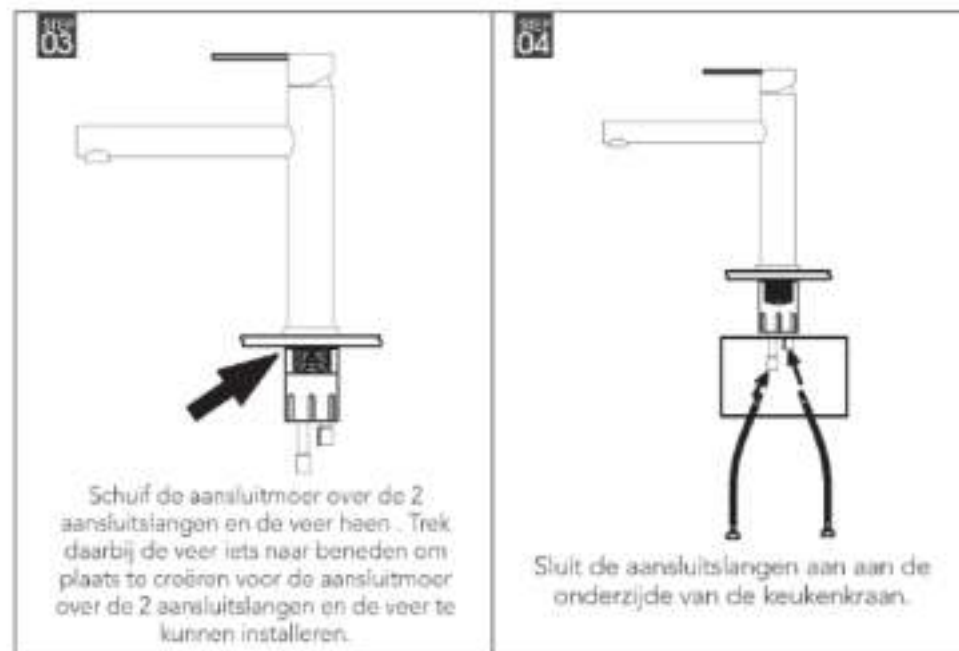

6. Installatie