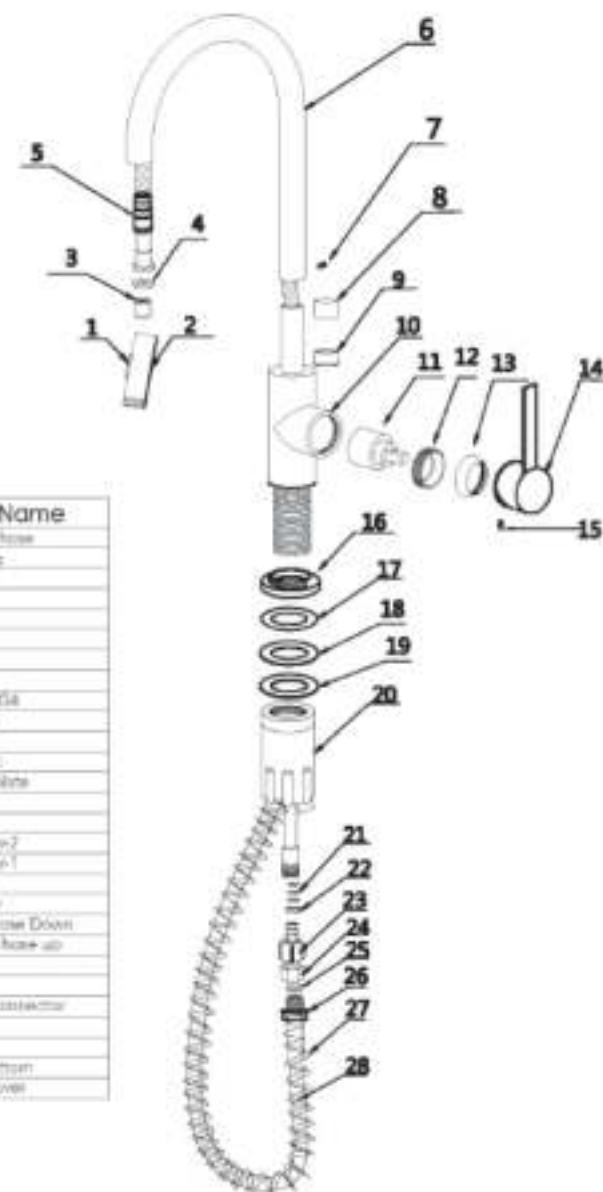

## 1. technische informatie

Draaibare uitloop	360 graden
Lengte uittrekbare slang	0.5 meter
Waterdruk warm en koud	Min. 0.05 MPa Max 0.75 MPa
Aanbevolen temperatuur	60±5°C - 90°C
Benodigd kraangat	35 mm

## 2. Benodigd gereedschap

Moersleutel

Handen

Inbussleutel

Waterpomp tang

## 4. Onderdelen

No.	Components Name
28	Full out Flexible hose
27	Spiral Spring
26	Seal Ring
25	Screw
24	Screw
23	O plate
22	Seal Ring
21	The Screw
20	Screw Cover M14
19	stable plate
18	O plate
17	Fixed plastic
16	Bottom Stable plate
15	Screw
14	Handle
13	Cartridge Cover 2
12	Cartridge Cover 1
11	Cartridge
10	Faucet body
9	PCM plastic protect hose Down
8	PCM plastic protect hose up
7	Screw
6	Spiral Pipe
5	Movable Flexible connector
4	Gasket
3	Aerator
2	Steel Sprayer Button
1	Steel Sprayer cover