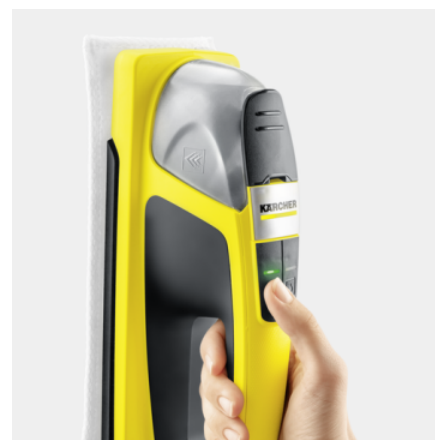

WV 2 + KV 4

Voor moeiteloos ramen lappen: de vibrerende accu-wisser KV 4 inclusief elektrische watervoorziening en trilfunctie maakt het vuil los - en de Window Vac WV 2 zuigt het vuile water af.

Bestelnr.

1.633-218.0

- Incl. vibrerende accu-wisser KV 4 met dweildoek en 20 ml vensterreiniger concentraat.
- Verwisselbare zuigmond, optioneel verkrijgbaar als accessoire
- Led-display op apparaat

Technische gegevens

Uitrusting

Breedte van zuigmond	mm	280
Acculader		■
Ruitenreiniger concentraat (1 x 20 ml)		■
Verwisselbare zuigmond		■
Reinigingsdoek		1 x

■ Bij de levering inbegrepen

Kan snel worden geleegd

- Het vuilwaterreservoir kan op elk moment snel en eenvoudig worden geleegd.

Verwisselbare zuigmond

- Kies een grote of kleine zuigmond, afhankelijk van de grootte van het te reinigen oppervlak.

Vibratiefunctie

- De vibratie ondersteunt de reiniging, waardoor het wegpoetsen van hardnekkige vervuiling niet langer nodig is.