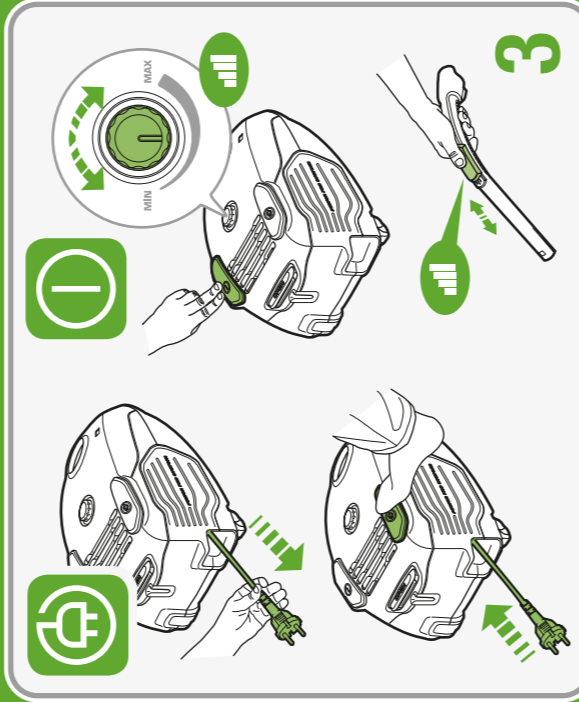

R Recommended nozzle | Empfohlene Düse | فوهة الموصى بها | Escova recomendada | نازلهای توصیه شده | Brosse recommandée
Συνοιστάμενο ακροφύσιο | Spazzola consigliata | Aanbevolen mondstuk | Escova recomendada