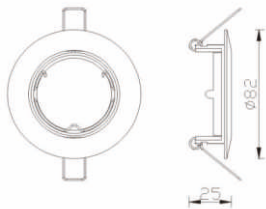

INSTALLATION INSTRUCTION
SPOTLIGHT FITTING
VT-779

SKU: 3587

SKU: 3588

SKU: 3589

SKU:8579

SKU:8580

SKU:8955

TECHNICAL DATA:

SKU No.	3587, 3588, 3589, 8579, 8580, 8955
Unit Color	White, Satin Nickel, Chrome, Gold, Bronze, Black
Holder	GU10
Protection Rating	IP20
Unit size	82x25mm

INSTALLATION DIAGRAM: