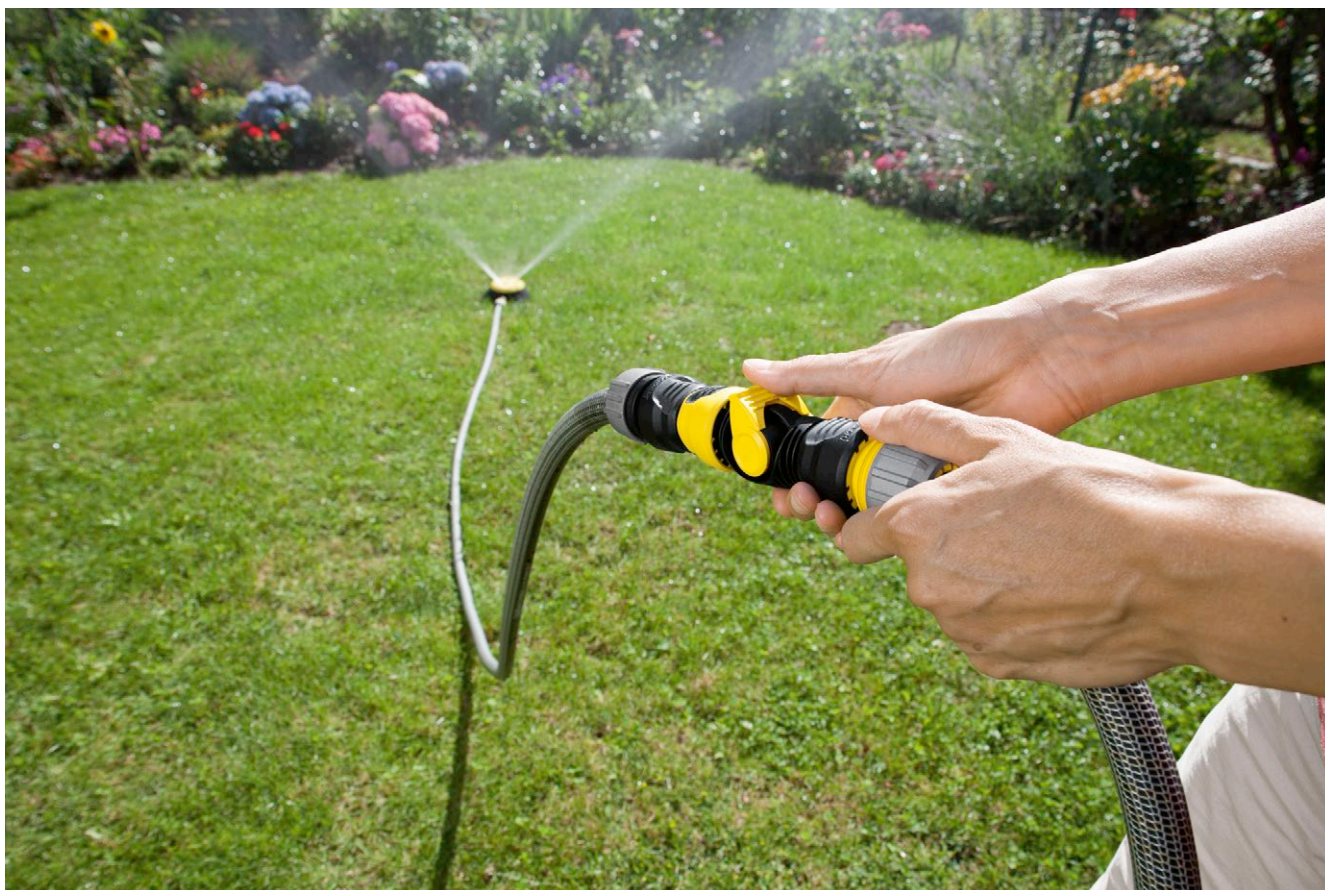

Regelbare koppeling

Technische gegevens

Bestelnr.		2.645-198.0
EAN Code		4039784605084
Gewicht	kg	0,06
Gewicht inclusief verpakking	kg	0,07
Afmetingen (L × B × H)	mm	105 × 32 × 32